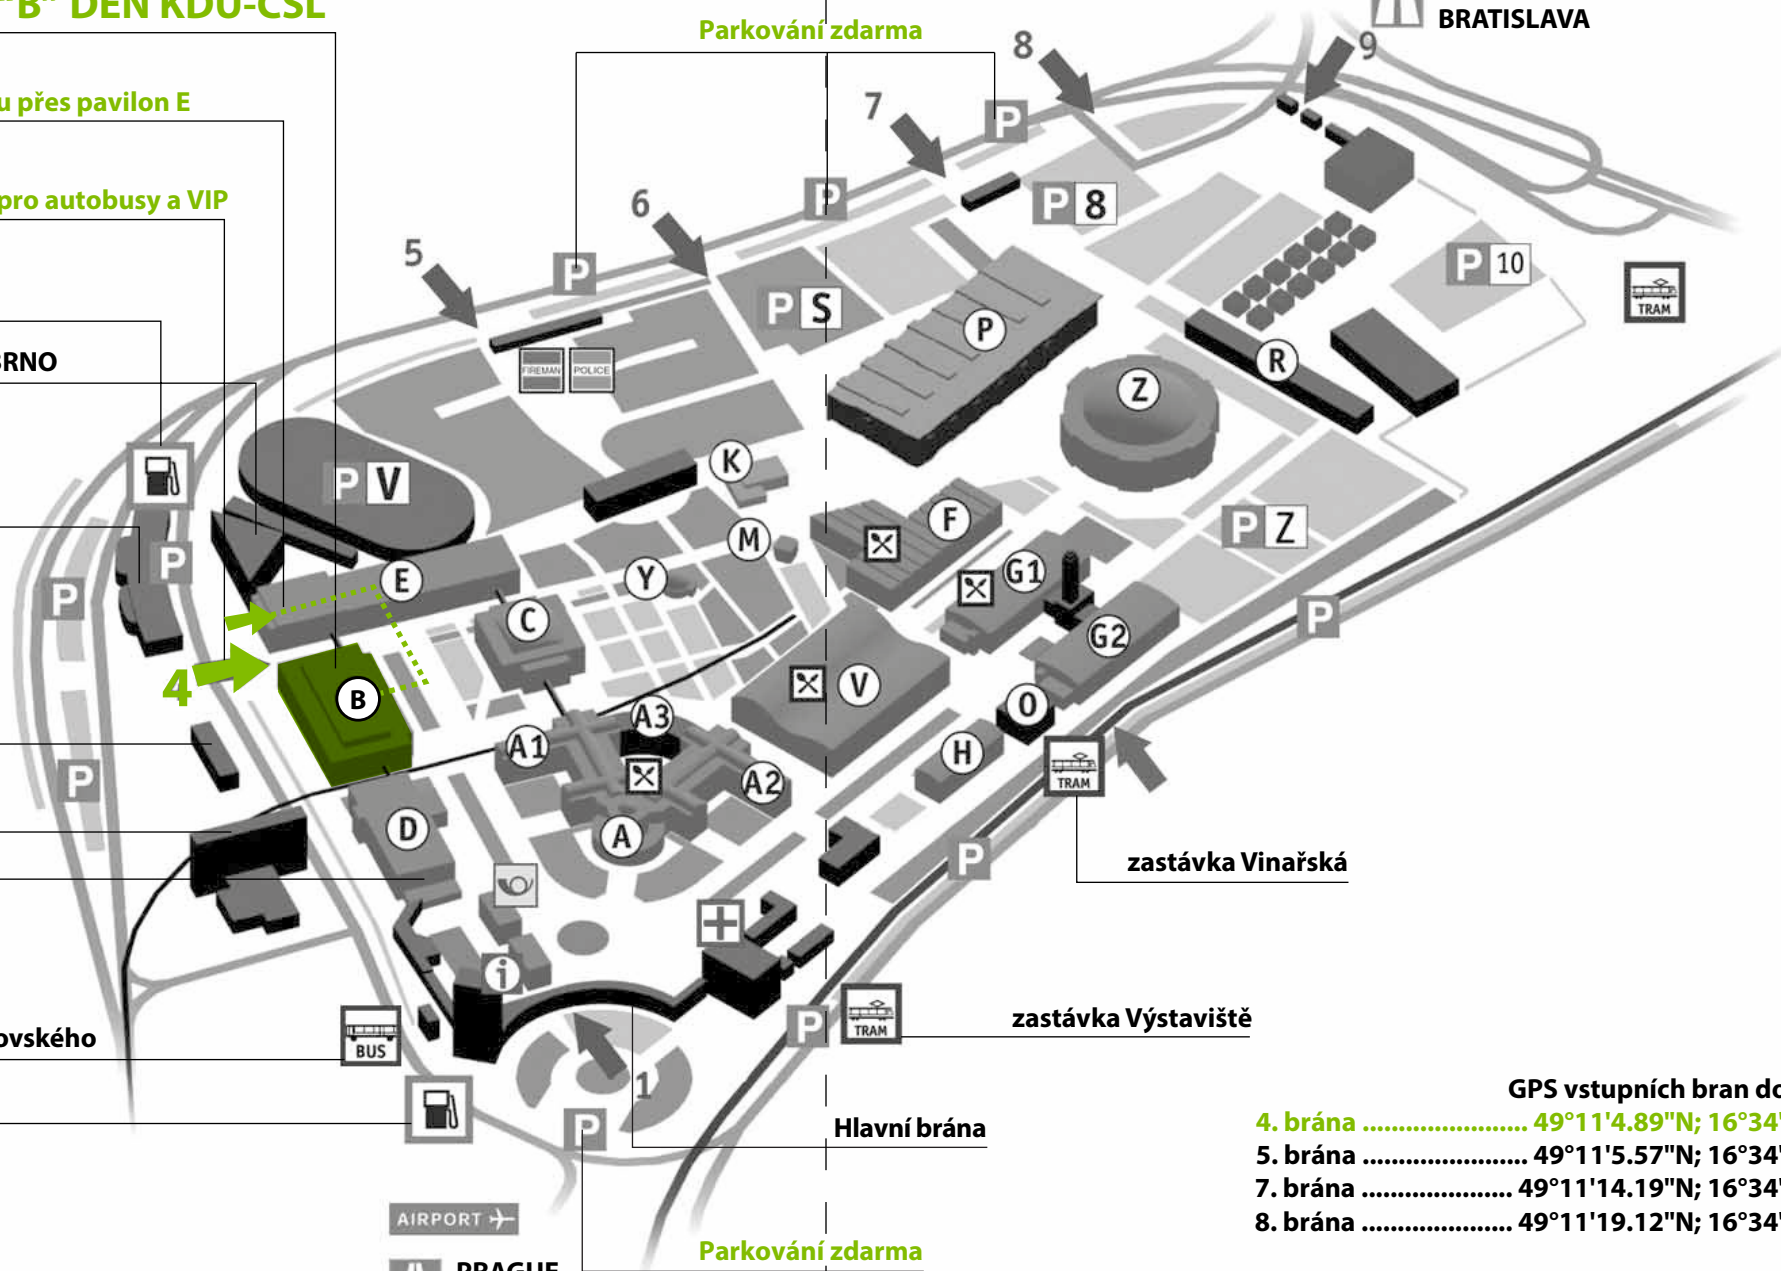

PAVILON "B" DEN KDU-ČSL

Vstup do areálu přes pavilon E

4. brána vjezd pro autobusy a VIP

SHELL

HOLIDAY INN BRNO

Expoparking
Non stop
(10 Kč/hod.)

Hotel
Voronež II.

Hotel
Voronež I.

Vida centrum

zastávka Křížkovského

EUROOIL

Parkování zdarma

PRAGUE
VIENNA
BRATISLAVA

zastávka Vinařská

zastávka Výstaviště

Hlavní brána

Parkování zdarma

AIRPORT →

PRAGUE
VIENNA
BRATISLAVA

GPS vstupních bran do areálu:
4. brána ..... 49°11'4.89"N; 16°34'55.61"E
5. brána ..... 49°11'5.57"N; 16°34'33.89"E
7. brána ..... 49°11'14.19"N; 16°34'19.45"E
8. brána ..... 49°11'19.12"N; 16°34'16.97"E

Mapa brněnského výstaviště BVV

Provozní doba areálu BVV: 8:00-22:00